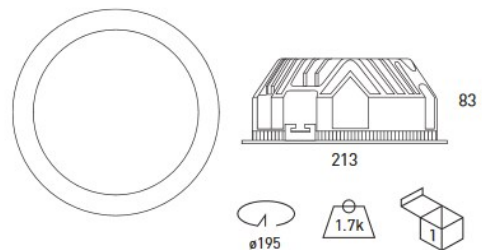

Ausführungen

5009-Supra LED-20W 2.600lm ww
5009-Supra LED-20W 2.677lm cw / nw
5009-Supra LED-30W 4.064lm ww
5009-Supra LED-30W 4.074lm cw / nw
5009-Supra LED-40W 5.543lm ww
5009-Supra LED-40W 5.556lm cw / nw
5009-Supra LED-60W 8.007lm ww
5009-Supra LED-60W 8.026lm cw / nw