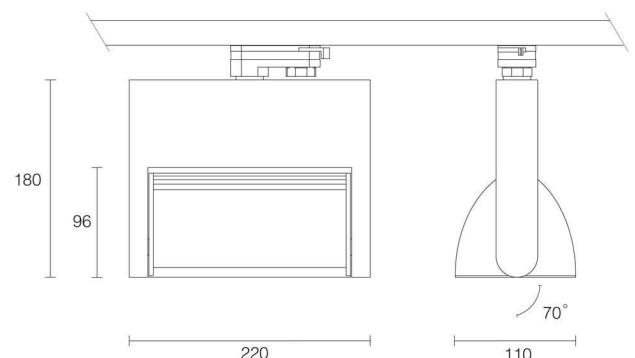

Schienenstrahler-LED- Wallwasher

Schienenstrahler LED-Wallwasher mit breitstrahlendem Reflektor 72°x98°, Gehäuse aus Aluminium und Stahlblech weiß, schwarz bzw. grau pulverbeschichtet. Bestückt mit LED Core 24W, passiv gekühlt.

Lichtfarbe:
warmweiß (3.000K), kaltweiß (4.000K)

IP20, 230V, 50Hz

CRI >80Ra

Lebensdauer >40.000h

(techn. Änderungen vorbehalten)

Ausführungen

5041-Wal-TR-24W 3.432lm (3.000K)

5041-Wal-TR-24W 3.571lm (4.000K)

Optional:

- Dali dimmbar

RoHS

IP20